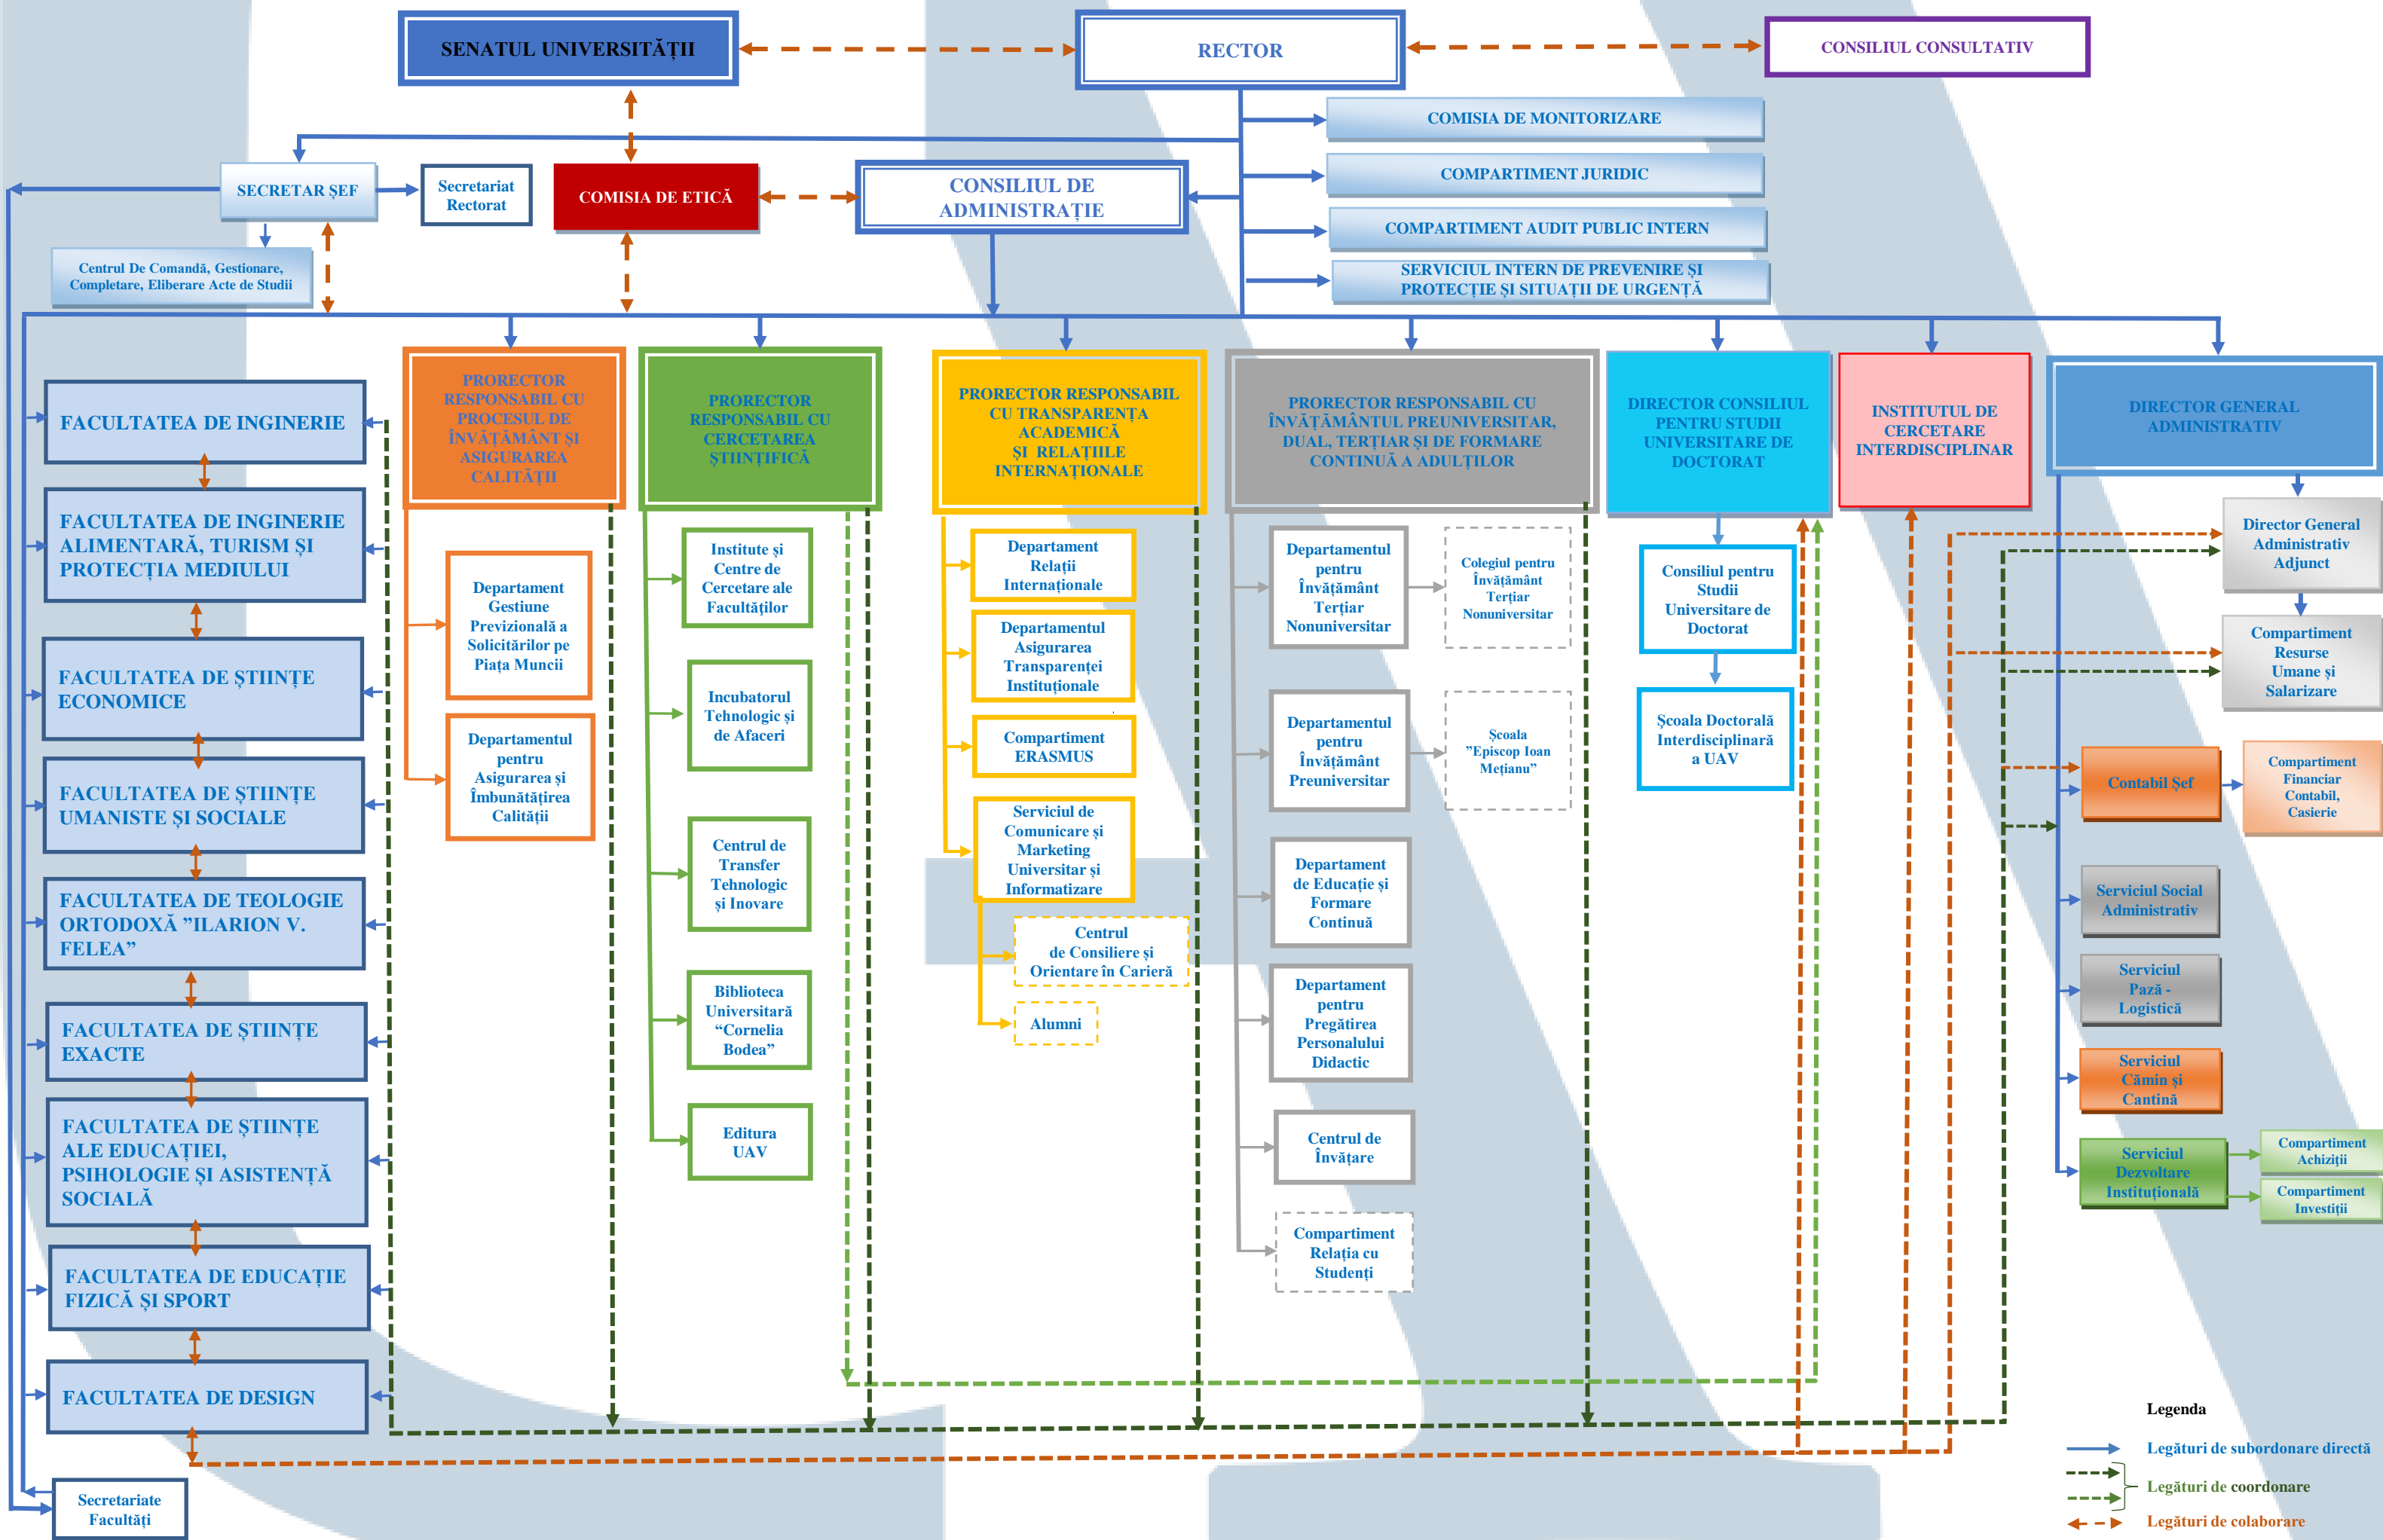

ORGANIGRAMA UNIVERSITĂȚII „AUREL VLAICU” DIN ARAD

Legenda

- Legături de subordonare directă
- - - Legături de coordonare
- - - Legături de colaborare