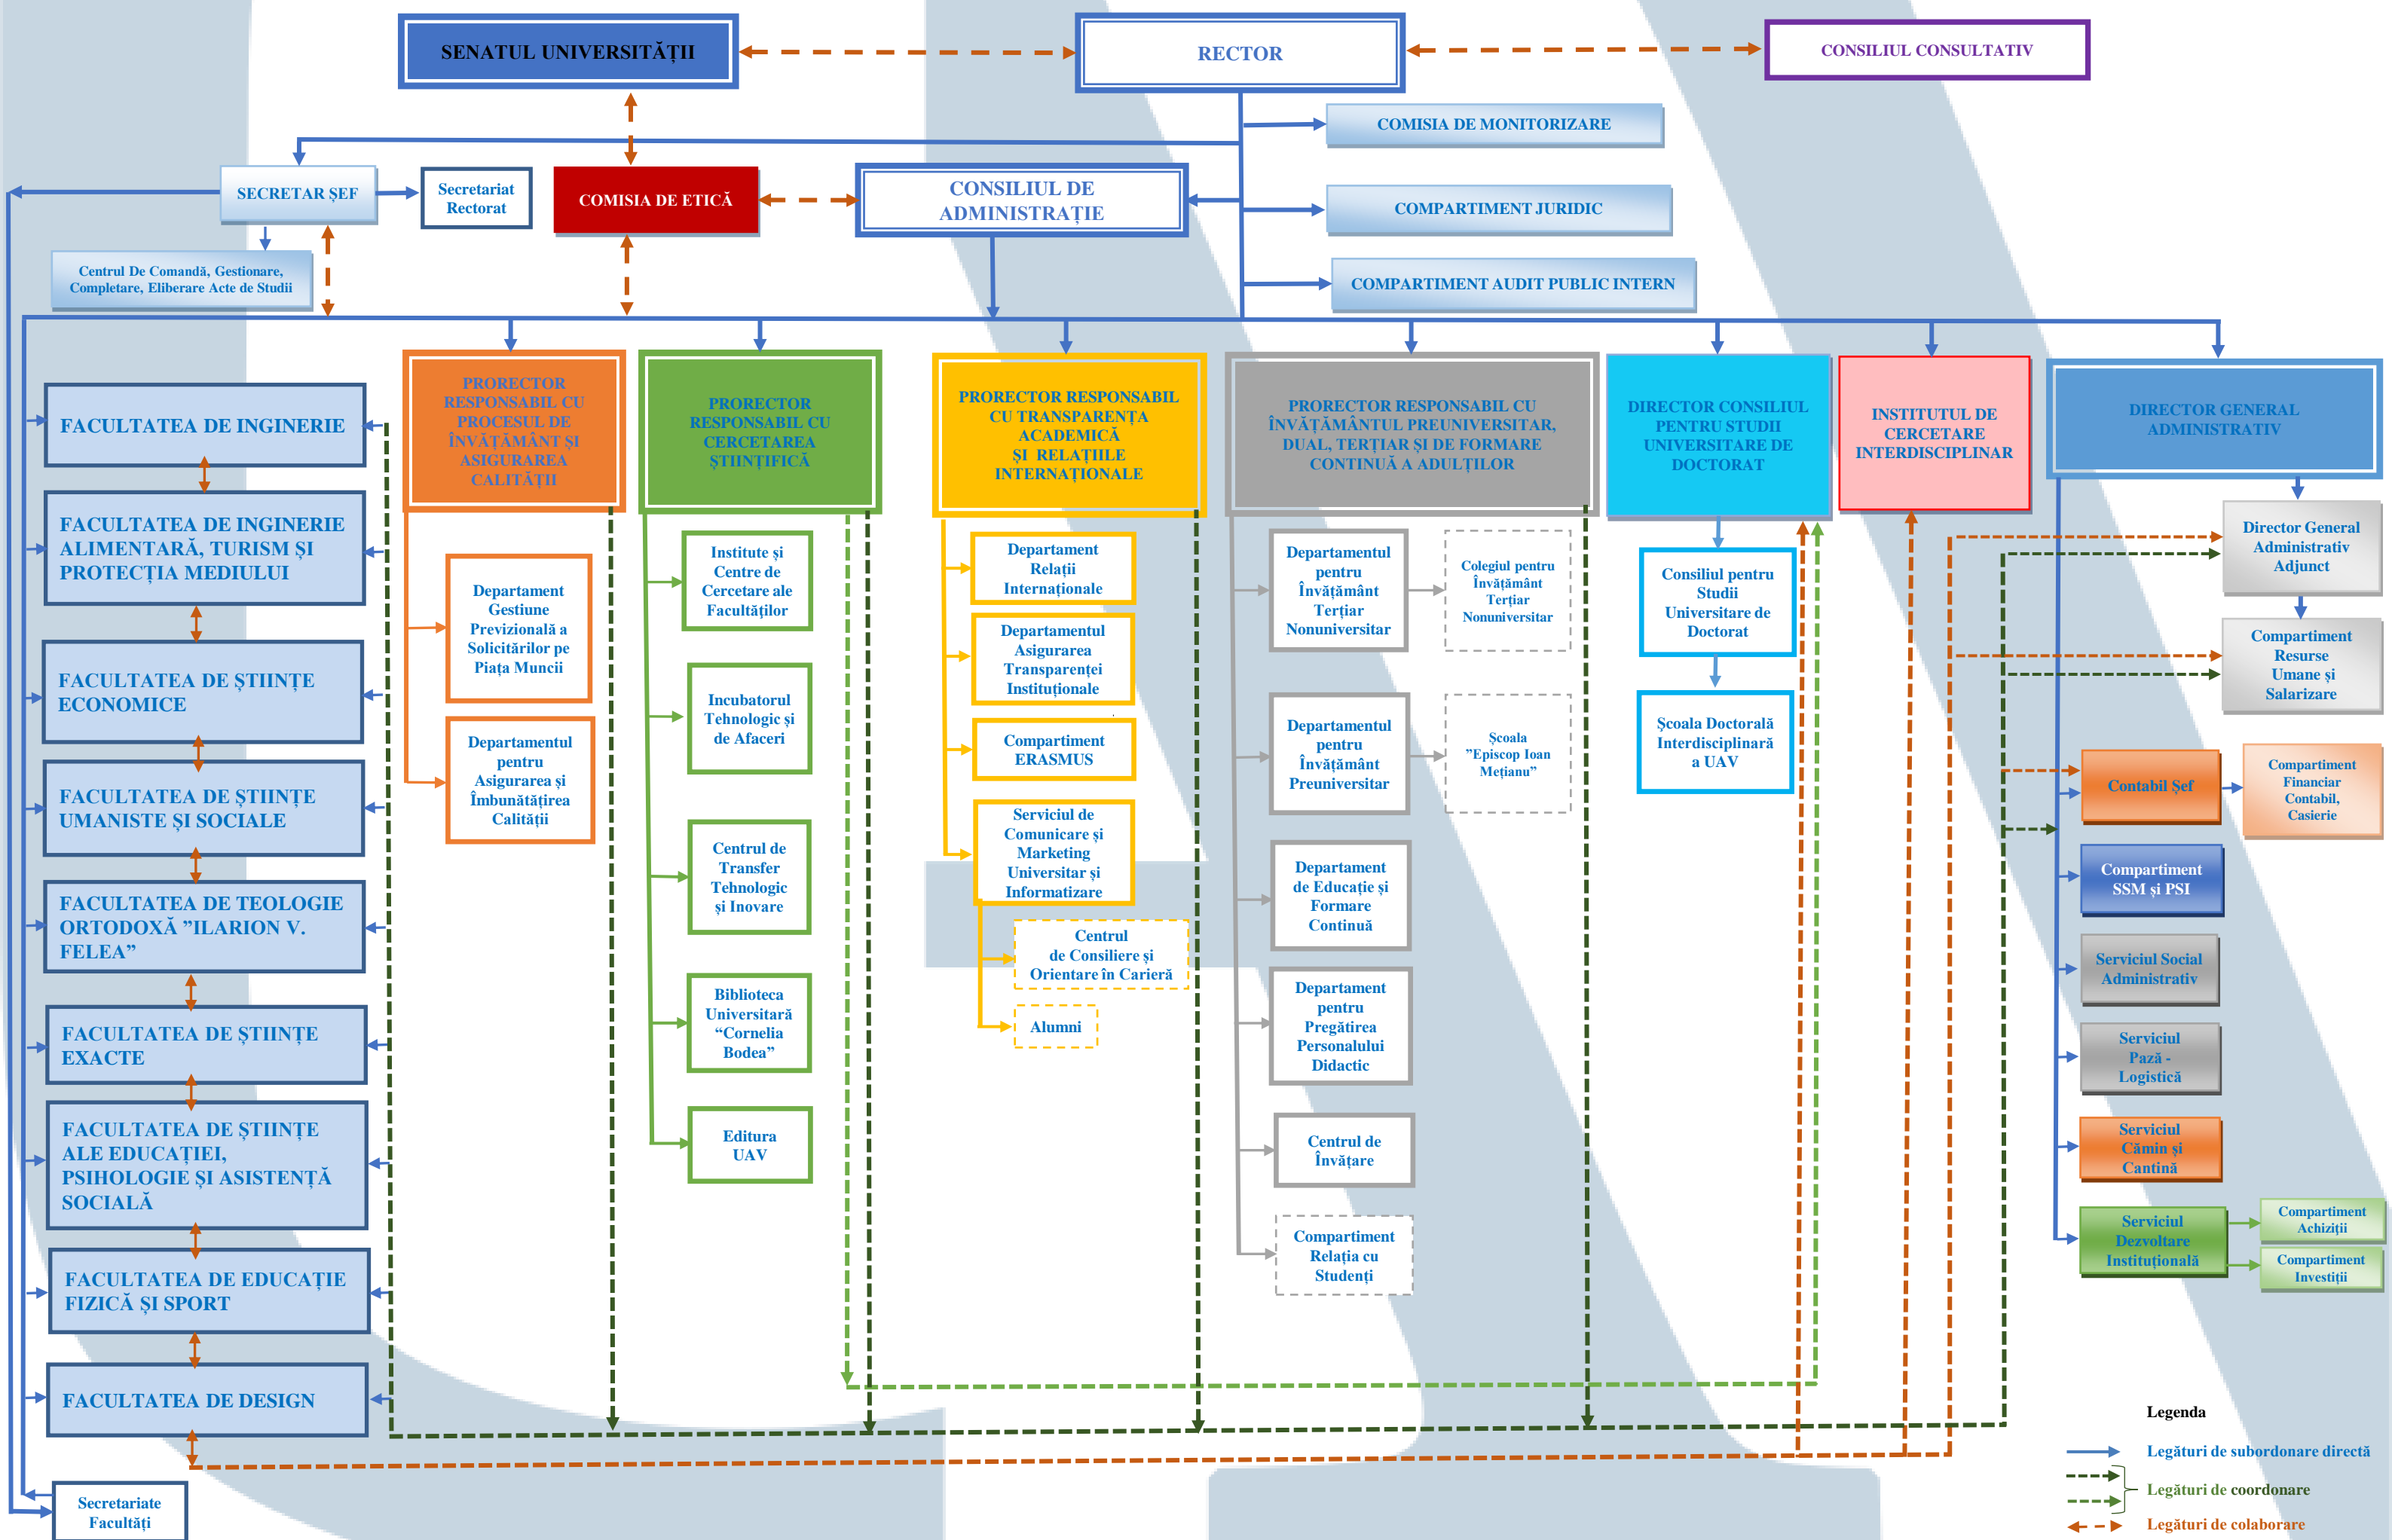

ORGANIGRAMA UNIVERSITĂȚII „AUREL VLAICU” DIN ARAD

Legenda

- Legături de subordonare directă
- Legături de coordonare
- Legături de colaborare